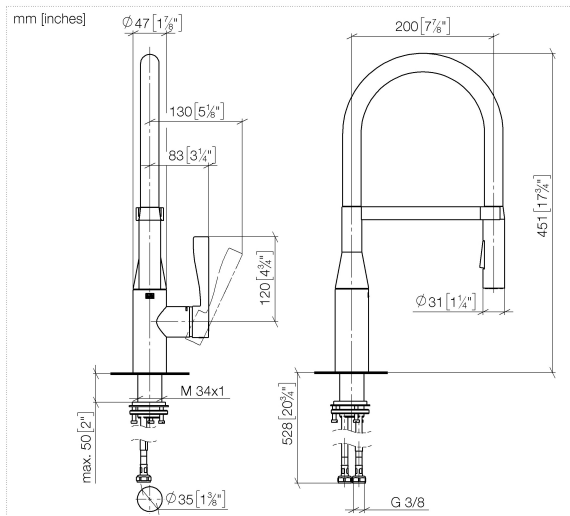

33 865 895

- sporgenza 200 mm
- Flessibile in silicone con ambio raggio di movimento fino a 350 mm
- bocca girevole 360°
- Possibilità di limitarne la rotazione con il set di riduzione 12 821 970 90
- Questo prodotto può aiutare un edificio a soddisfare i requisiti dei Green Building Rating Systems, ad es. LEED®, BREEAM®, DGNB
- Getto con aria e getto a doccia
- altezza rubinetteria 451 mm
- altezza fino al rompigitto 119 mm
- diametro foro 35 mm
- testina doccetta con sistema anticalcare
- portata max 9,5 l/min a una pressione idraulica di 3 bar
- senza piombo

Sistema di sicurezza antiriflusso.

	Dark Chrome	33 865 895-19
	Cromato	33 865 895-00
	Platinato spazzolato	33 865 895-06
	Platinato	33 865 895-08
	Ottone (Oro 23k)	33 865 895-09
	Ottone spazzolato (Oro 23k)	33 865 895-28
	Nero opaco	33 865 895-33
	Champagne spazzolato (Oro 22k)	33 865 895-46
	Champagne (Oro 22k)	33 865 895-47
	Cromo spazzolato	33 865 895-93
	Dark Platinum spazzolato	33 865 895-99

Prodotti complementari

Set limitazione di giro - 12 821 970 90

Prodotti complementari

Dispenser senza rosetta - Dark Chrome 82 424 970-19

Prodotti complementari

Comando piletta ad eccentrico con manopola con manopola - Dark Chrome 10 712 970-19

33 865 895

Diagramma di portata

33 865 895